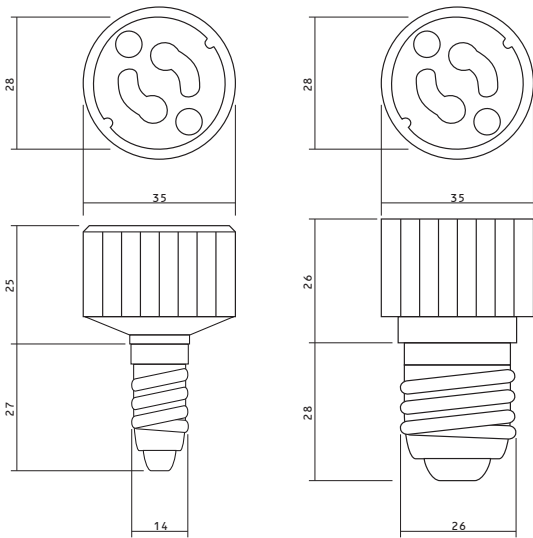

ADAPTER GU10

AKCESORIA MONTAŻOWE

GU10/E14

GU10/E27

CECHY PRODUKTU:

- adapter pozwala na użycie niezintegrowanej lampy LED do opraw z tradycyjnymi gwintami E14, E27 z pominięciem kosztownej wymiany opraw.

ZASTOSOWANIE:

- pomieszczenia mieszkalne, hotele, restauracje, sklepy itp.

MODEL	RODZAJ TRZONKA	WAGA NETTO [kg]	PAKOWANIE [szt]	KOD EAN
K004	E27	0,036	50/100	5906340218547
K005	E14	0,032	50/100	5906340215560